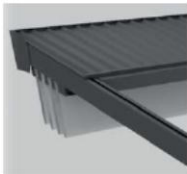

Wetterschutz mit hoher Stabilität

Seitliche Abdeckung
Ein formschönes Abdeckblech verdeckt seitlich die Befestigungstechnik und schützt vor Schmutz.